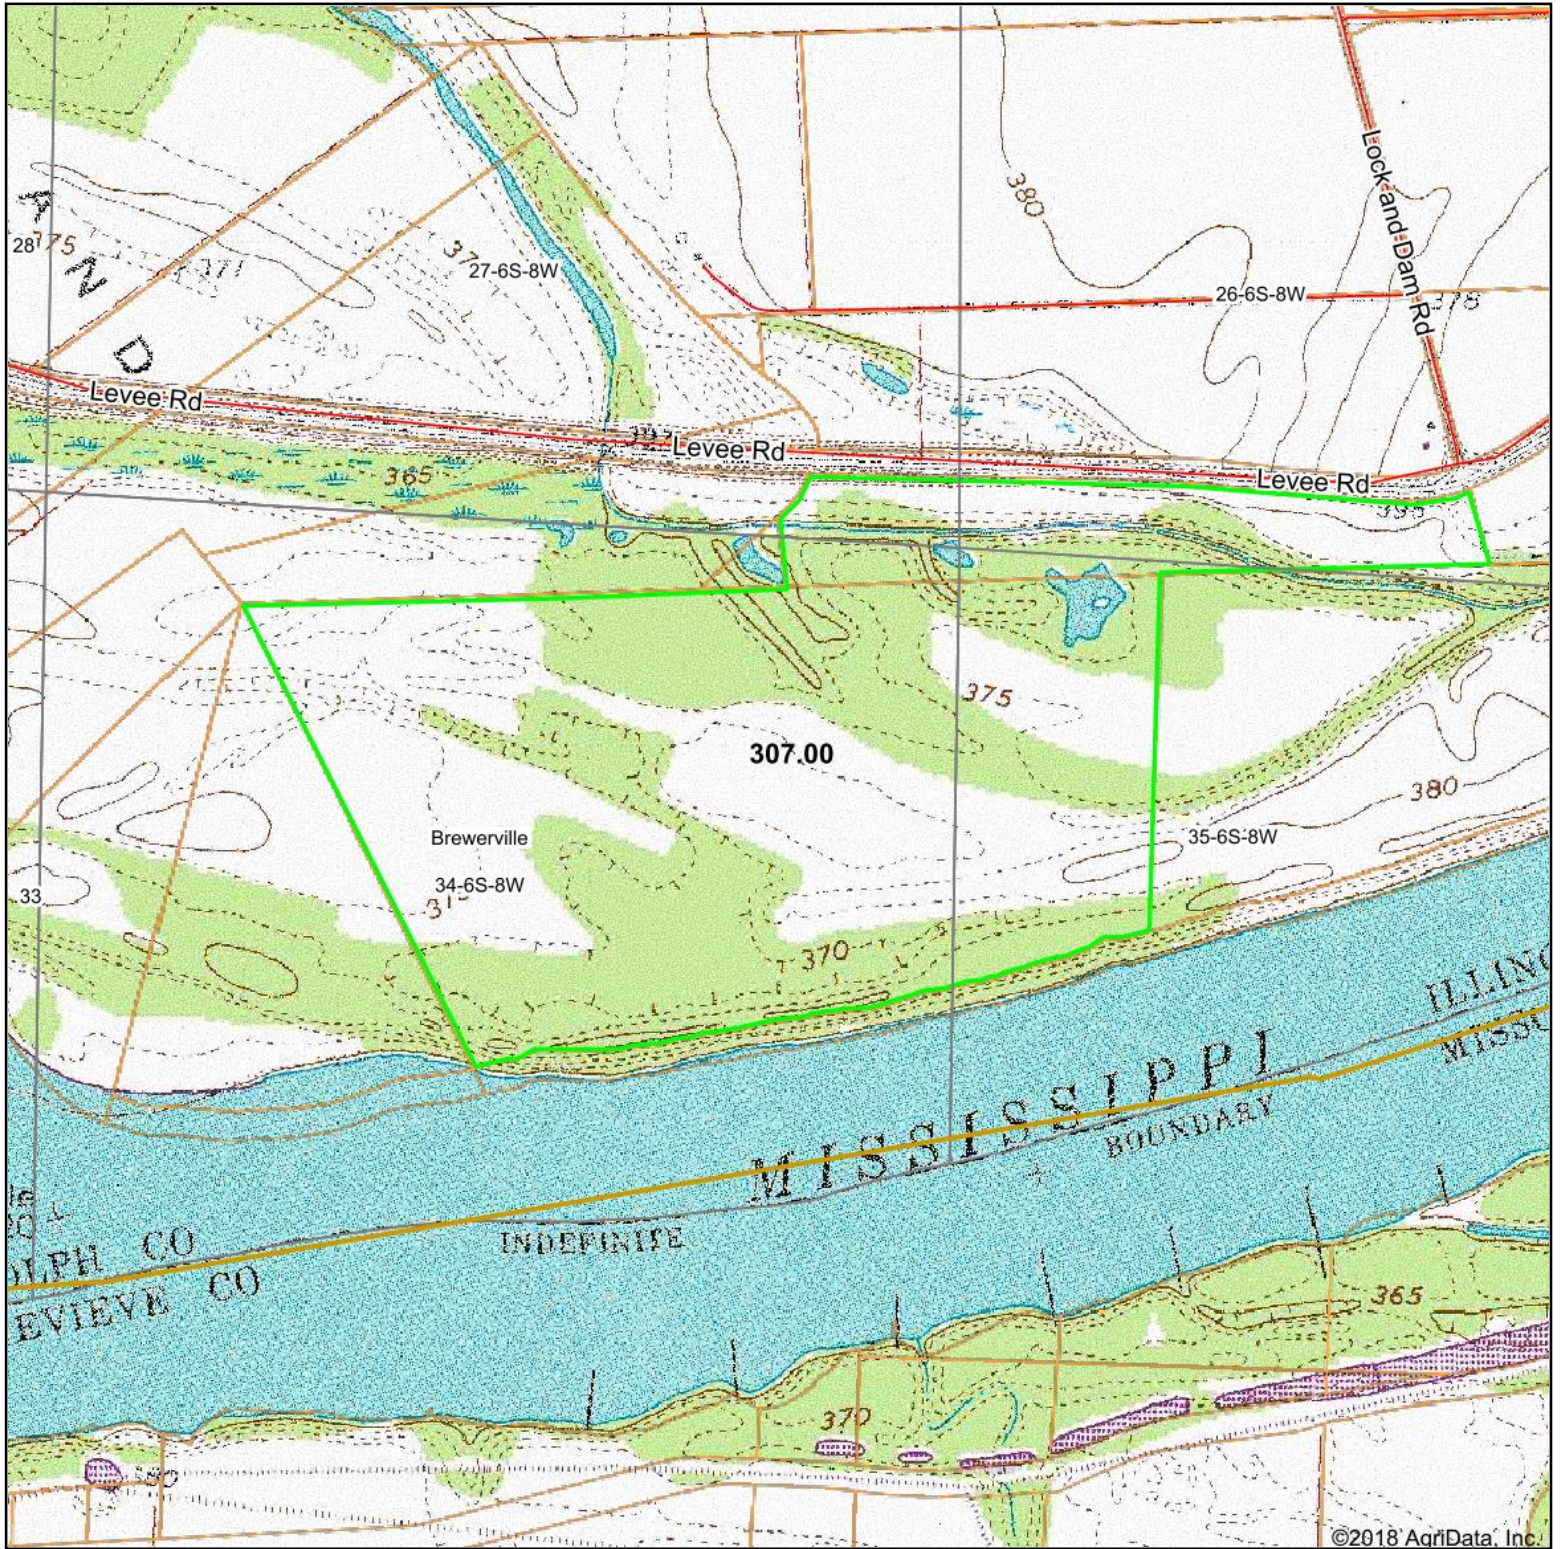

# Topography Map

map center: 37° 58' 16.21, -89° 57' 56.55

0ft 1276ft 2552ft

**34-6S-8W**  
**Randolph County**  
**Illinois**

4/30/2018